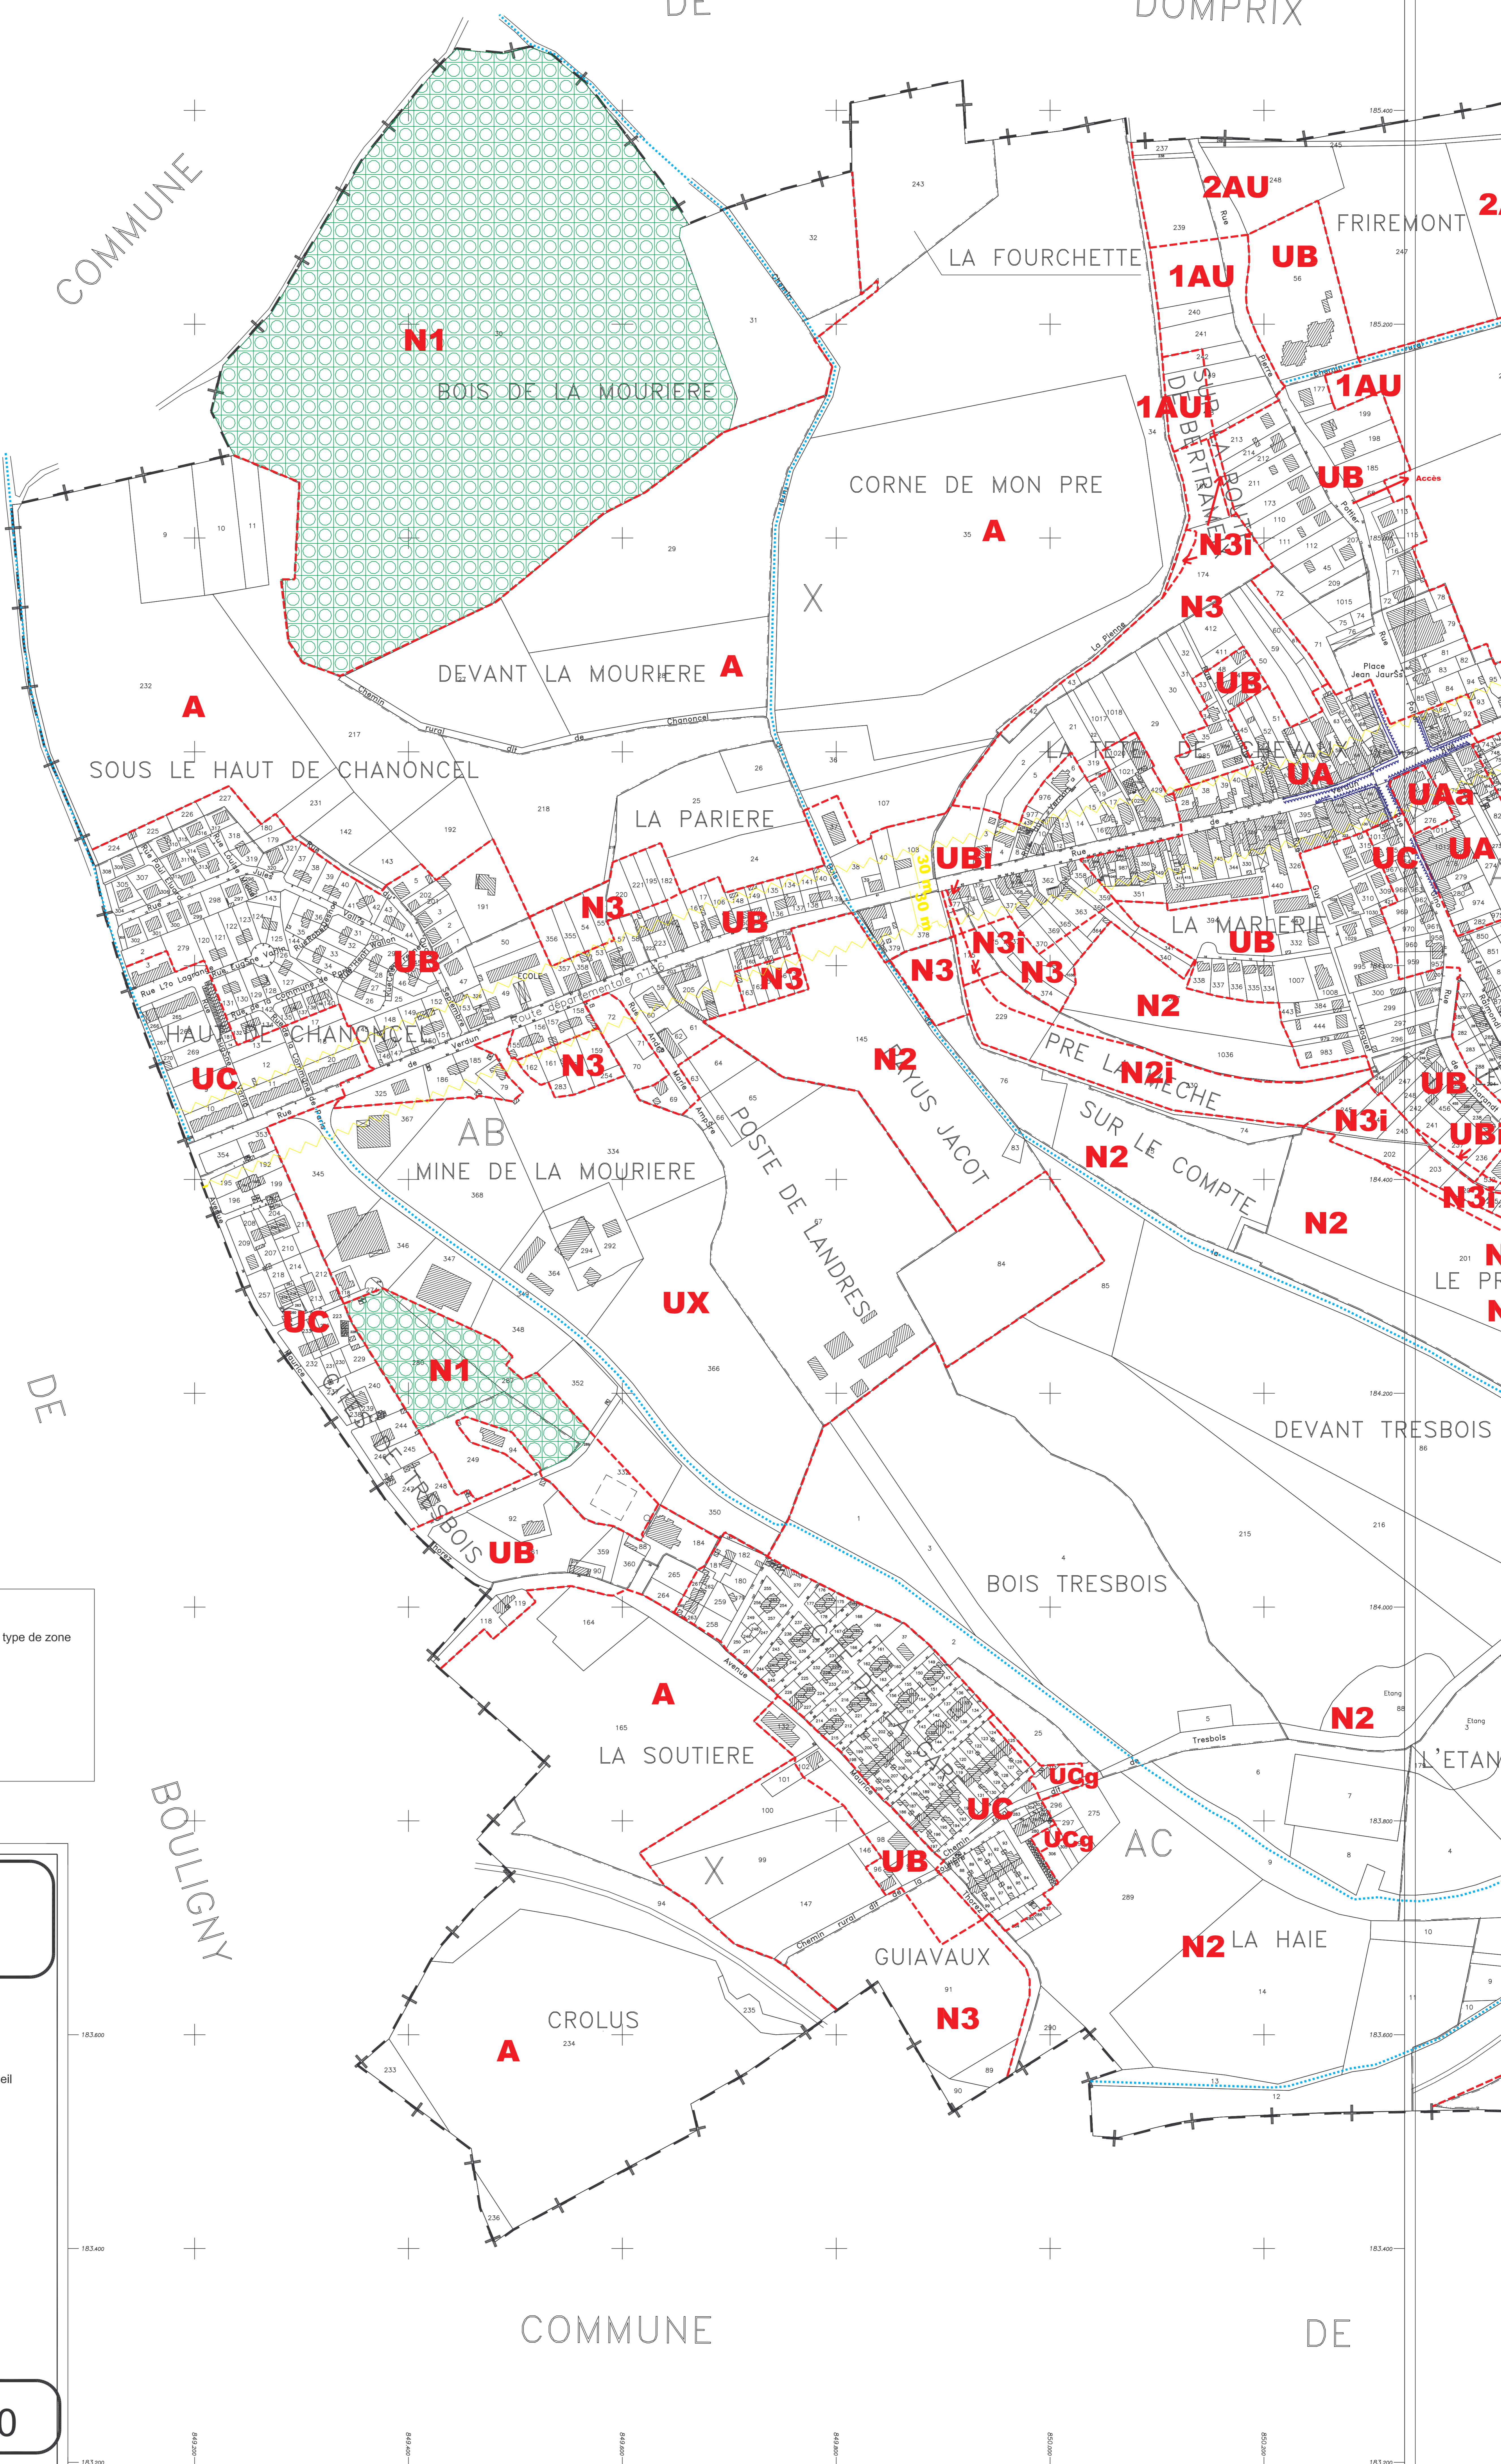

COMMUNE

DE

DOMPRIX

**Légende :**

- Découpage en zone avec indication du type de zone
- Règle architecturale particulière
- Espace boisé classé
- Limite de voie bruyante
- Sentier pédestre et équestre

Département de Meurthe et Moselle

## 1.2 Zonage 1/2000

BOULIGNY

COMMUNE

DE